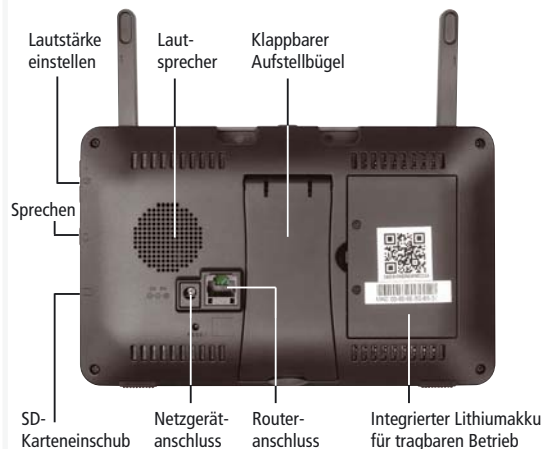

Optionales Zubehör

• Full HD Zusatz-Funk-Überwachungskamera

Bis zu 3 Zusatzkameras können mit dem DW700 Set betrieben werden. Mit integriertem Bewegungsmelder, Mikrofon, Lautsprecher und Halterung. Inkl. Netzgerät.

DW500K

Art.Nr. 27 911

• Antennen-Verlängerungskabel

Mit SMA-Stecker bzw. -Buchse. Ermöglicht die versetzte Platzierung der Kameraantenne. In 3 oder 6 m Länge erhältlich. Eine Wandhalterung für die Antenne wird mitgeliefert.

DWAK-3M

Art.Nr. 27 902

DWAK-6M

Art.Nr. 27 903

• Verlängerungskabel für Netzgerät, 6 m

VKD-6M

Art.Nr. 27 315